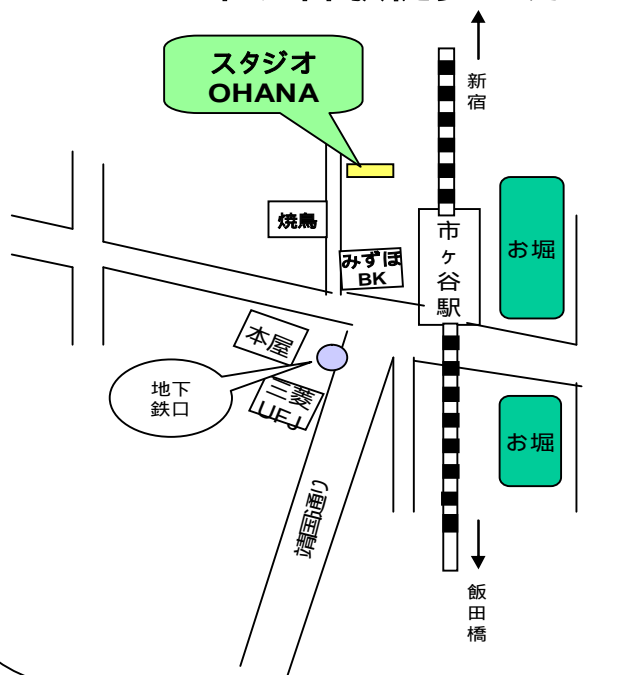

受講者募集

フラワーアレンジメント

毎日の暮らしに花のある生活をコーディネートしてみませんか
雑貨や季節の飾り物にも応用できます。

開 講 日 : 第1・3週(日曜) 13:00 ~ 15:00
場 所 : スタジオ OHANA 千代田区五番町2 番町パレスビル 1F (裏面参照)
講 師 : 岩本 千恵先生
受 講 料 : 18,900 (月2回 3ヶ月分一括振込) 材料費は別途
入 会 金 : 全クラス共通 5,250円
お 申 込 : 申込書提出(電話・FAX可)とお振込の両方で受付完了とさせていただきます。
振 込 先 : 三菱東京UFJ銀行 市ヶ谷支店
普通口座 : 1404060 口座名義 : 株式会社 イーアンドアール

(お問合せ・連絡先) 株式会社 イーアンドアール
〒102-0074 千代田区九段南4-8-8 九段ポンピアンビル 3F

電話 : 03 - 3265 - 0871 FAX : 03 - 5215 - 5093

-----キ-----リ-----ト-----リ-----
フラワーアレンジメント講座申込書

フリガナ			
お名前			
ご住所	〒		
電話番号	お誕生日	月	日
eメール			

電話番号は、緊急時の連絡に使用させていただく場合がございます(携帯可)

案内図

「JR市ヶ谷駅徒歩2分」

名称：スタジオ OHANA

面積：76.04㎡(23坪)

所在：東京都千代田区五番町2
番町パレス1F

交通：市ヶ谷駅より2分

お問い合わせTel：03-3265-0871

Fax：03-5215-5093