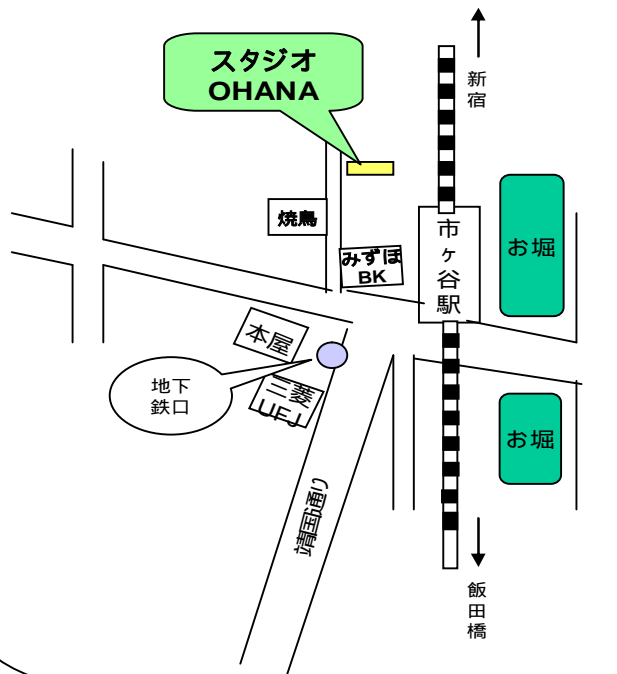

フリガナ			
お名前			
ご住所	〒		
電話番号		お誕生日	月 日
eメール			

電話番号は、緊急時の連絡に使用させていただく場合がございます(携帯可)

講師紹介：木下 のり子：HULA

コロヘ木下と共にライブ活動の傍ら、
現地のダンサーとしても活躍。

2003年、ハワイ島ヒロにある「Ka Ua Kani Lehua」
(クムフラ Johnny Lum Ho)に所属。

第40回 The Merrie Monarch Festival Auana 2位、
Kahiko 4位。女子総合3位を受賞。

フラ ハラウ カレフアオカラー主催。

案内図

「JR市ヶ谷駅徒歩2分」

名称：スタジオ OHANA

面積：76.04m²(23坪)

所在：東京都千代田区五番町2
番町パレス1F

交通：市ヶ谷駅より2分

お問い合わせTel：03-3265-0871